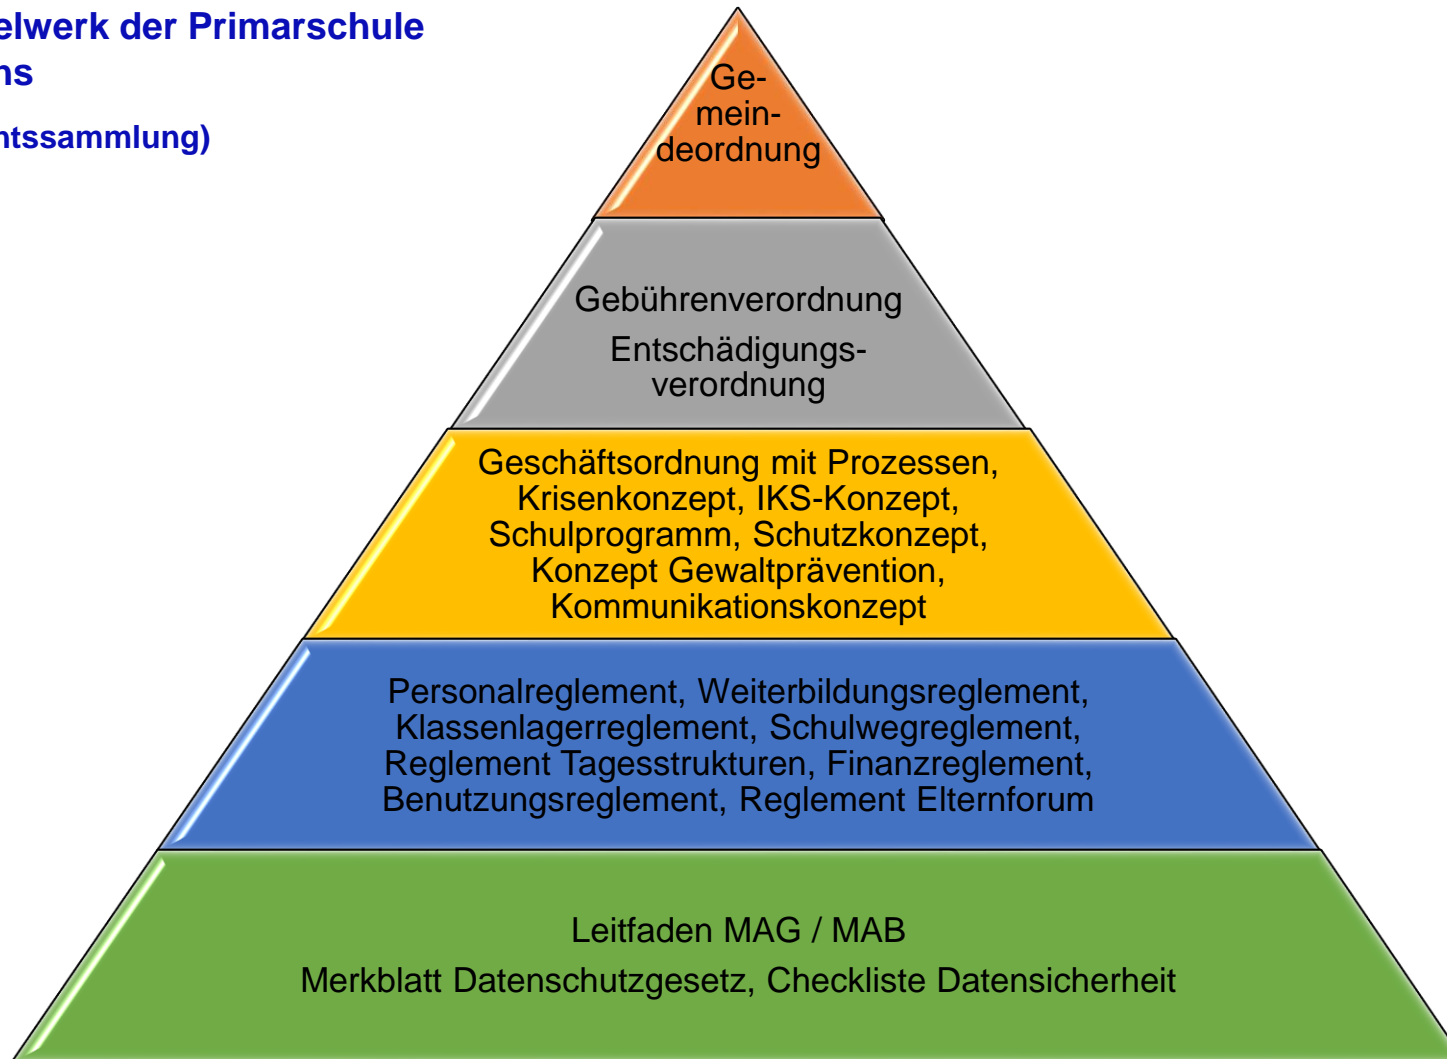

Regelwerk der Primarschule Bachs

(Rechtssammlung)

Verabschie-det von:
Urne
Gemeinde-versamm-lung
Schulpflege
Schulpflege
Operative Leitung Formlos